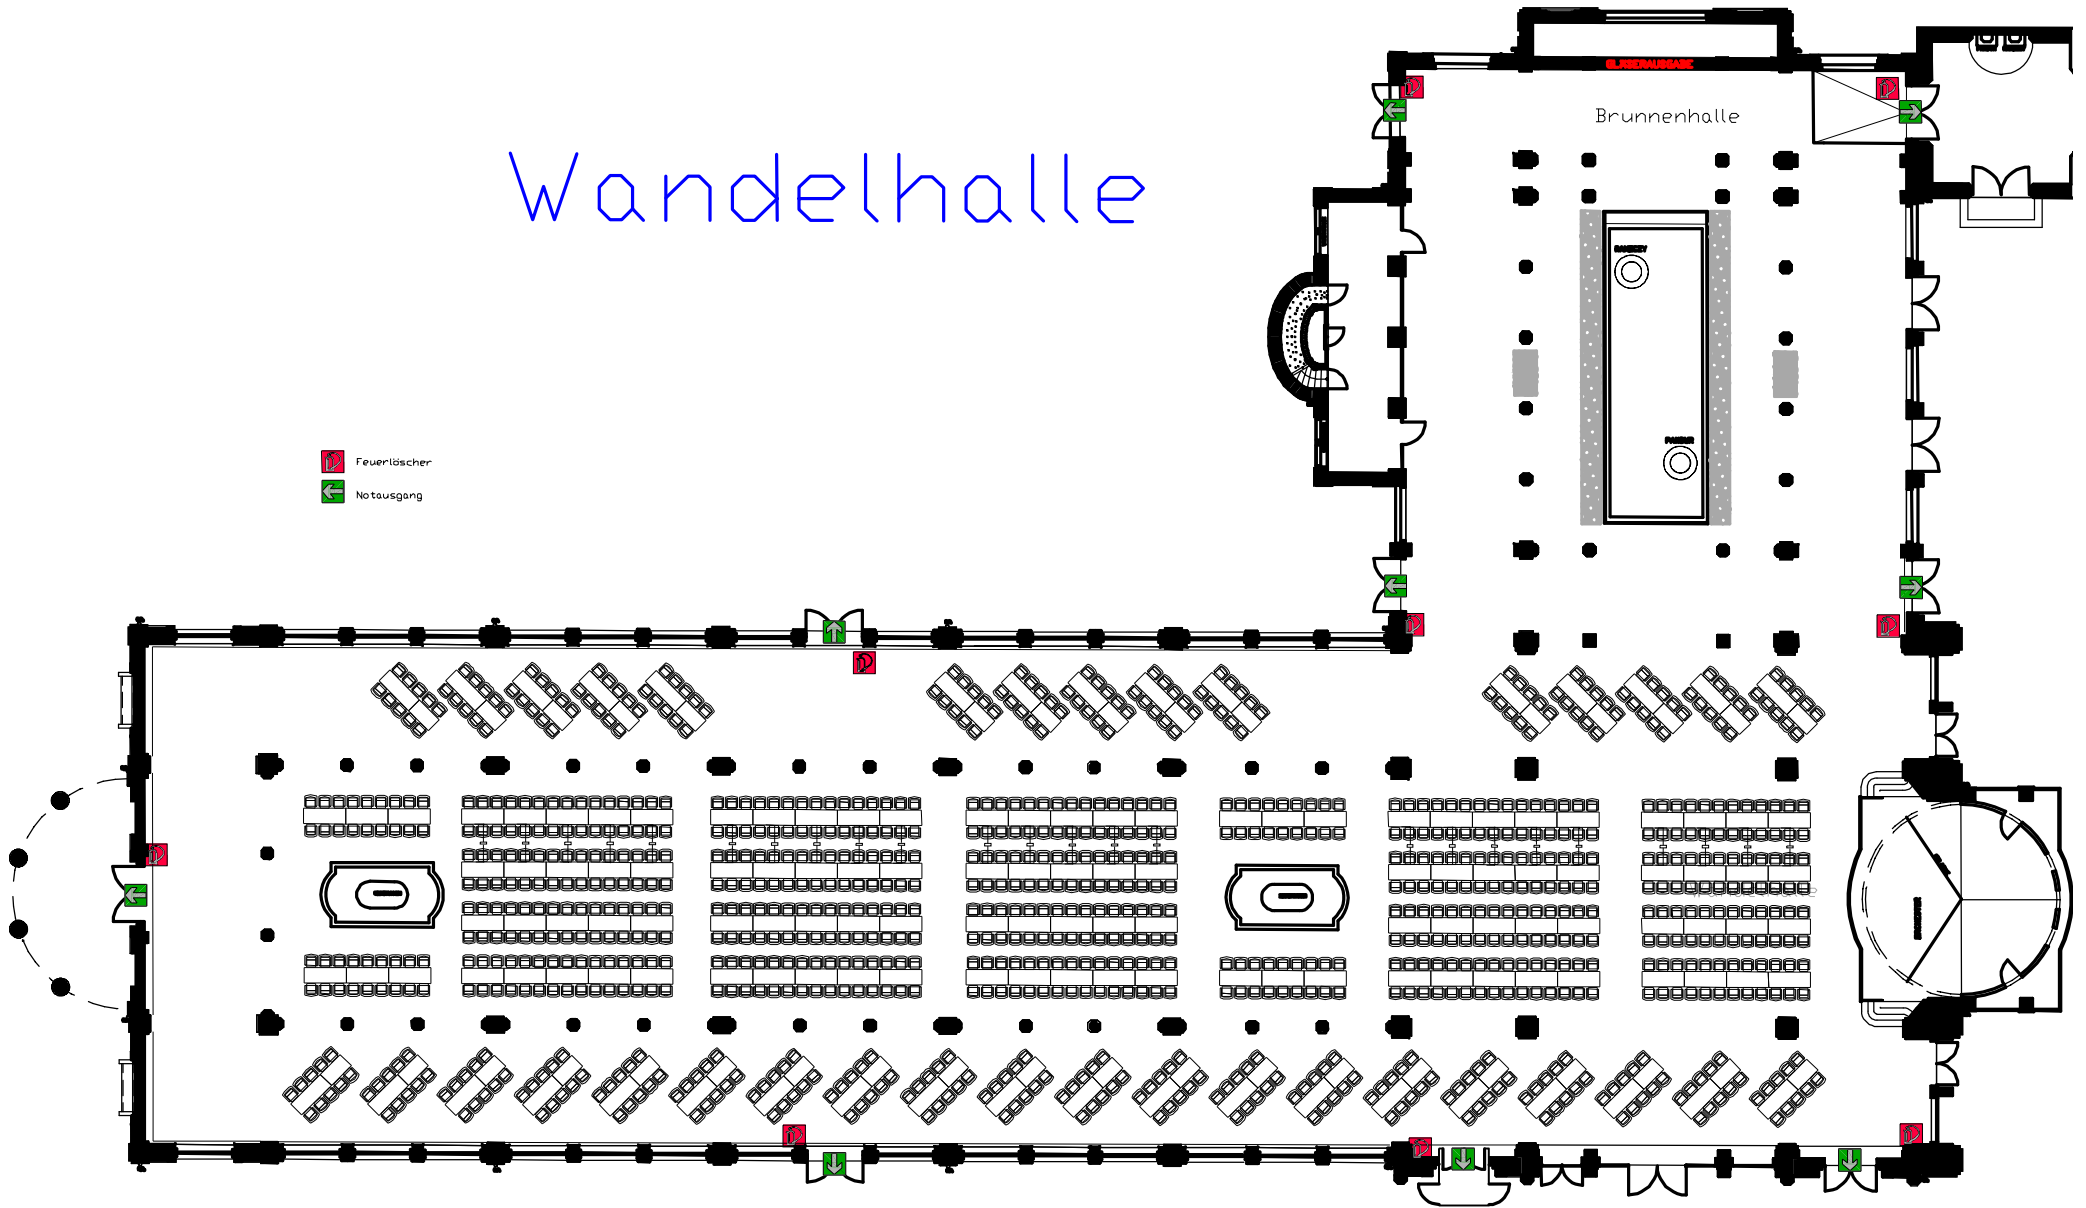

# Wandelhalle

Feuerlöscher  
Notausgang

Bankettbestuhlung für 998 Personen