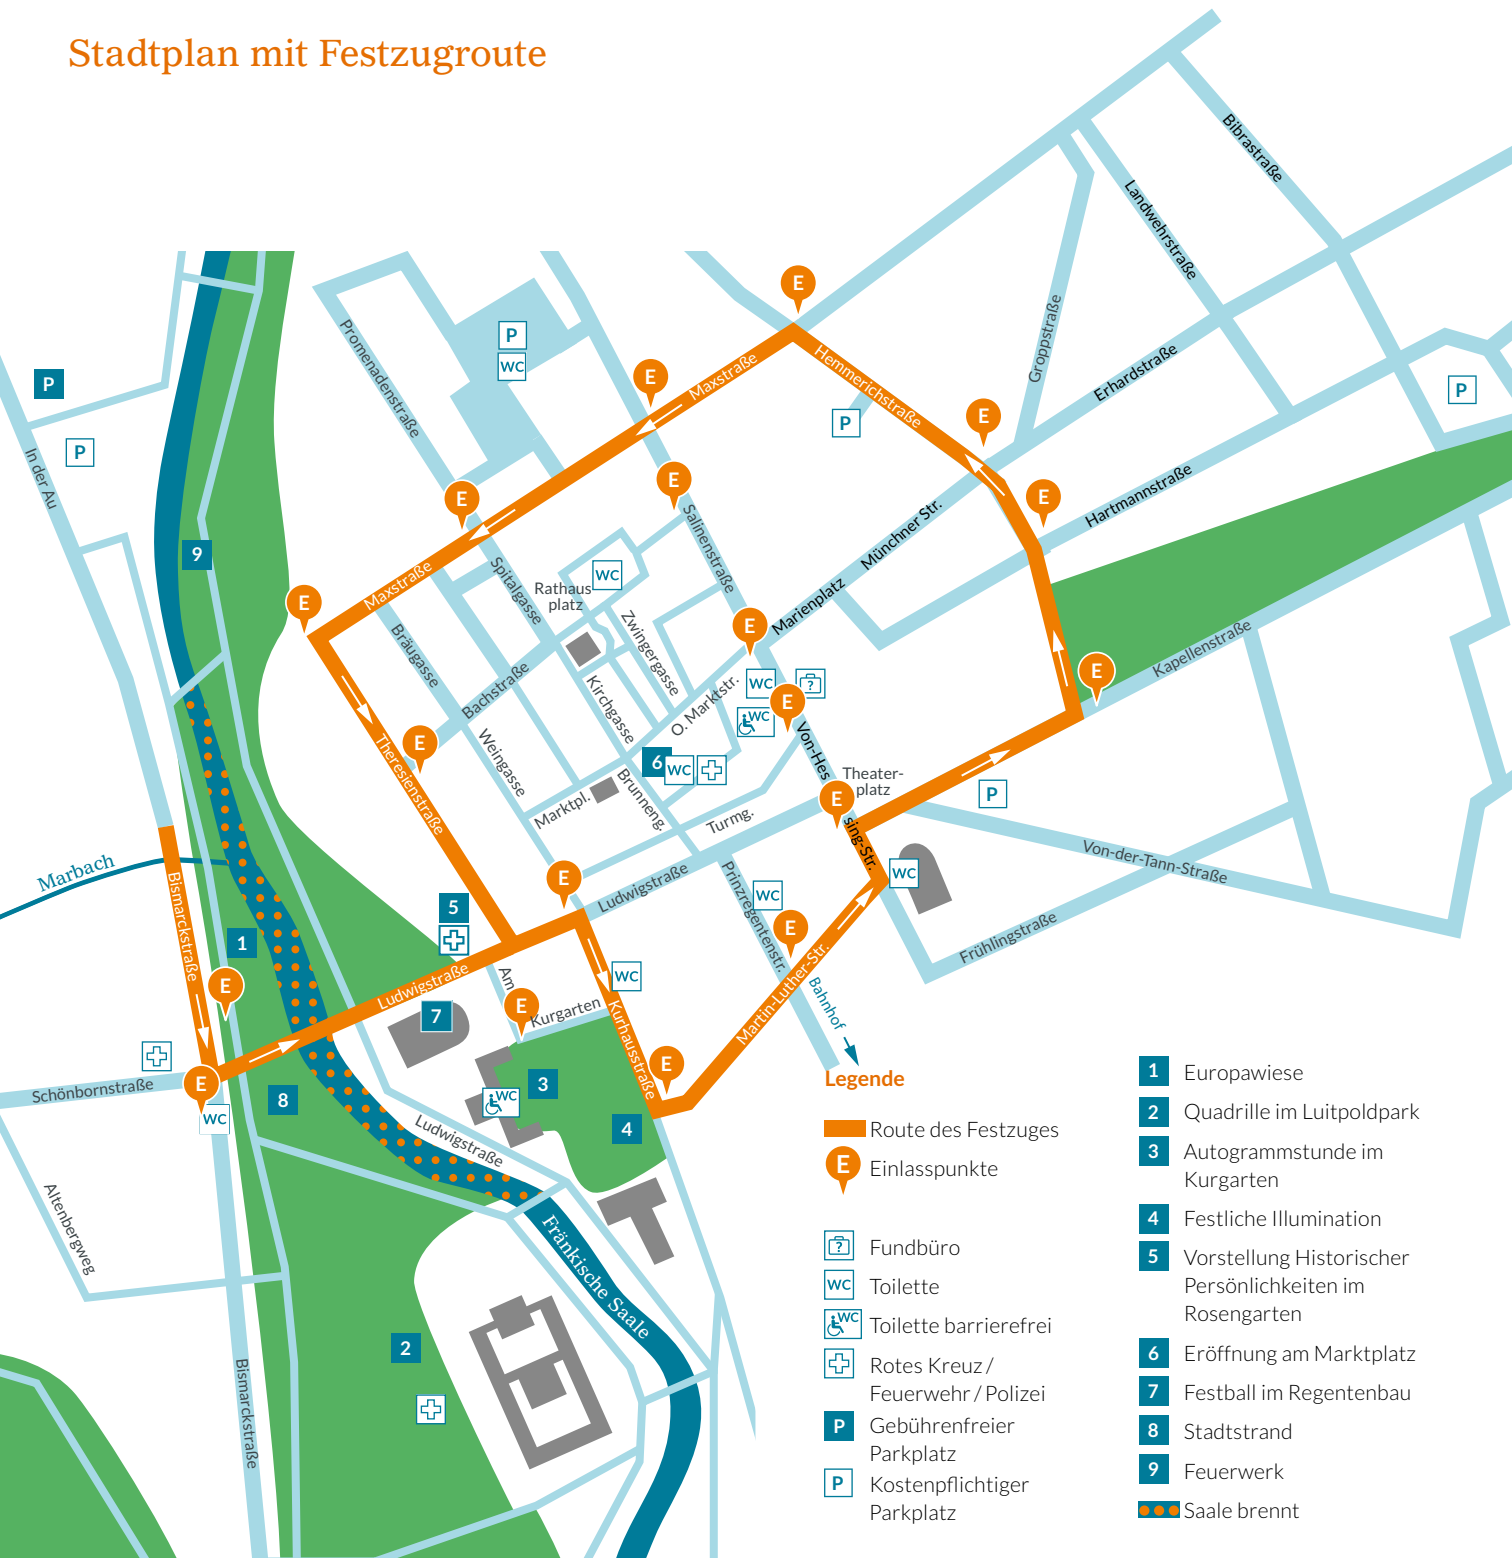

Stadtplan mit Festzugroute

Legende

- Route des Festzuges
- Einlasspunkte
- Fundbüro
- Toilette
- Toilette barrierefrei
- Rotes Kreuz / Feuerwehr / Polizei
- Gebührenfreier Parkplatz
- Kostenpflichtiger Parkplatz

- 1** Europawiese
- 2** Quadrille im Luitpoldpark
- 3** Autogrammstunde im Kurgarten
- 4** Festliche Illumination
- 5** Vorstellung Historischer Persönlichkeiten im Rosengarten
- 6** Eröffnung am Marktplatz
- 7** Festball im Regentenbau
- 8** Stadtstrand
- 9** Feuerwerk
- Saale brennt