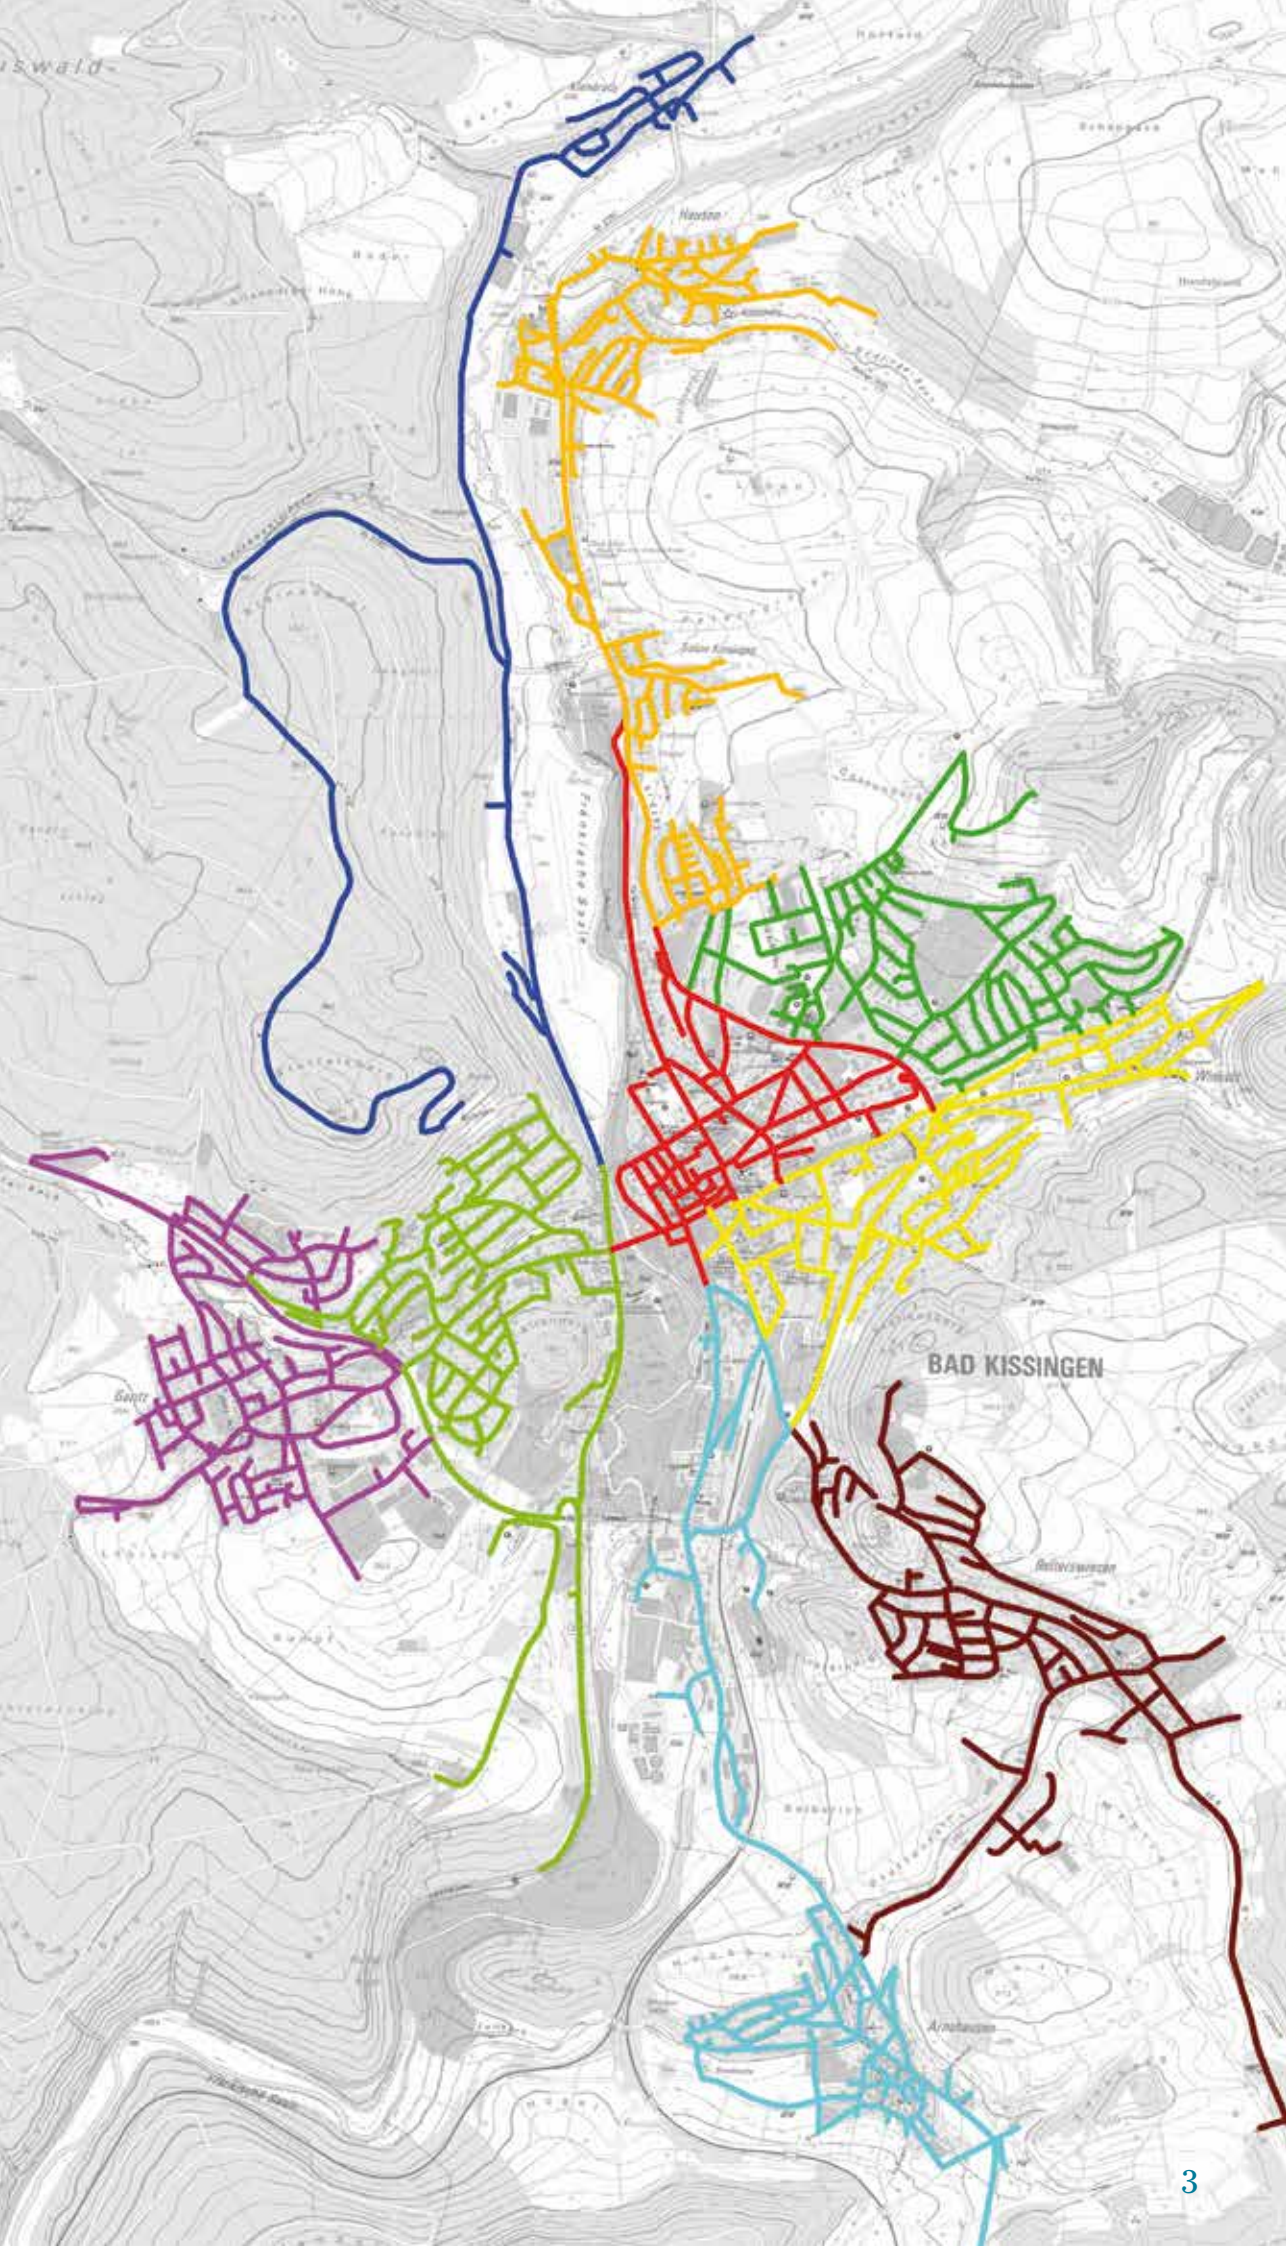

Blaue Papiertonne 2022

Januar

1	Sa	Neujahr
2	So	KW 1
3	Mo	Reiterswiesen
4	Di	Hausen / Henneberg
5	Mi	Großbehältertour ungerade Woche
6	Do	Hl. Drei Könige
7	Fr	Arnshausen / Kissingen Südost
8	Sa	
9	So	KW 2
10	Mo	
11	Di	Kaserne / Sinnberg / Neu Winkels
12	Mi	Großbehältertour gerade Woche
13	Do	Kurgebiet Ost / Stationsbg. / Alt Winkels
14	Fr	
15	Sa	
16	So	KW 3
17	Mo	
18	Di	Albertsh. / Poppenroth / Kleinbrach / Au
19	Mi	Großbehältertour ungerade Woche
20	Do	Innenstadt
21	Fr	
22	Sa	
23	So	KW 4
24	Mo	
25	Di	Kurgebiet West / Garitz Ost
26	Mi	Großbehältertour gerade Woche
27	Do	Garitz West und Nord
28	Fr	
29	Sa	
30	So	KW 5
31	Mo	

Februar

1	Di	Hausen / Henneberg
2	Mi	Großbehältertour ungerade Woche
3	Do	Arnshausen / Kissingen Südost
4	Fr	
5	Sa	
6	So	KW 6
7	Mo	Reiterswiesen
8	Di	Kaserne / Sinnberg / Neu Winkels
9	Mi	Großbehältertour gerade Woche
10	Do	Kurgebiet Ost / Stationsbg. / Alt Winkels
11	Fr	
12	Sa	
13	So	KW 7
14	Mo	
15	Di	Albertsh. / Poppenroth / Kleinbrach / Au
16	Mi	Großbehältertour ungerade Woche
17	Do	Innenstadt
18	Fr	
19	Sa	
20	So	KW 8
21	Mo	
22	Di	Kurgebiet West / Garitz Ost
23	Mi	Großbehältertour gerade Woche
24	Do	Garitz West und Nord
25	Fr	
26	Sa	
27	So	KW 9
28	Mo	Rosenmontag

März

1	Di	
2	Mi	Großbehältertour ungerade Woche
3	Do	
4	Fr	
5	Sa	
6	So	KW 10
7	Mo	Reiterswiesen
8	Di	Hausen / Henneberg
9	Mi	Großbehältertour gerade Woche
10	Do	Arnshausen / Kissingen Südost
11	Fr	
12	Sa	
13	So	KW 11
14	Mo	
15	Di	Kaserne / Sinnberg / Neu Winkels
16	Mi	Großbehältertour ungerade Woche
17	Do	Kurgebiet Ost / Stationsbg. / Alt Winkels
18	Fr	
19	Sa	
20	So	KW 12
21	Mo	
22	Di	Albertsh. / Poppenroth / Kleinbrach / Au
23	Mi	Großbehältertour gerade Woche
24	Do	Innenstadt
25	Fr	
26	Sa	
27	So	KW 13
28	Mo	
29	Di	Kurgebiet West / Garitz Ost
30	Mi	Großbehältertour ungerade Woche
31	Do	Garitz West und Nord

Juli

1	Fr	
2	Sa	
3	So	KW 27
4	Mo	Reiterswiesen
5	Di	Hausen / Henneberg
6	Mi	Großbehältertour ungerade Woche
7	Do	Arnshausen / Kissingen Südost
8	Fr	
9	Sa	
10	So	KW 28
11	Mo	
12	Di	Kaserne / Sinnberg / Neu Winkels
13	Mi	Großbehältertour gerade Woche
14	Do	Kurgebiet Ost / Stationsbg. / Alt Winkels
15	Fr	
16	Sa	
17	So	KW 29
18	Mo	
19	Di	Albertsh. / Poppenroth / Kleinbrach / Au
20	Mi	Großbehältertour ungerade Woche
21	Do	Innenstadt
22	Fr	
23	Sa	
24	So	KW 30
25	Mo	
26	Di	Kurgebiet West / Garitz Ost
27	Mi	Großbehältertour gerade Woche
28	Do	Garitz West und Nord
29	Fr	
30	Sa	
31	So	KW 31

August

1	Mo	Reiterswiesen
2	Di	Hausen / Henneberg
3	Mi	Großbehältertour ungerade Woche
4	Do	Arnshausen / Kissingen Südost
5	Fr	
6	Sa	
7	So	KW 32
8	Mo	
9	Di	Kaserne / Sinnberg / Neu Winkels
10	Mi	Großbehältertour gerade Woche
11	Do	Kurgebiet Ost / Stationsbg. / Alt Winkels
12	Fr	
13	Sa	
14	So	KW 33
15	Mo	Mariä Himmelfahrt
16	Di	Albertsh. / Poppenroth / Kleinbrach / Au
17	Mi	Großbehältertour ungerade Woche
18	Do	Innenstadt
19	Fr	
20	Sa	
21	So	KW 34
22	Mo	
23	Di	Kurgebiet West / Garitz Ost
24	Mi	Großbehältertour gerade Woche
25	Do	Garitz West und Nord
26	Fr	
27	Sa	
28	So	KW 35
29	Mo	
30	Di	
31	Mi	Großbehältertour ungerade Woche

September

1	Do	
2	Fr	
3	Sa	
4	So	KW 36
5	Mo	Reiterswiesen
6	Di	Hausen / Henneberg
7	Mi	Großbehältertour gerade Woche
8	Do	Arnshausen / Kissingen Südost
9	Fr	
10	Sa	
11	So	KW 37
12	Mo	
13	Di	Kaserne / Sinnberg / Neu Winkels
14	Mi	Großbehältertour ungerade Woche
15	Do	Kurgebiet Ost / Stationsbg. / Alt Winkels
16	Fr	
17	Sa	
18	So	KW 38
19	Mo	
20	Di	Albertsh. / Poppenroth / Kleinbrach / Au
21	Mi	Großbehältertour gerade Woche
22	Do	Innenstadt
23	Fr	
24	Sa	
25	So	KW 39
26	Mo	
27	Di	Kurgebiet West / Garitz Ost
28	Mi	Großbehältertour ungerade Woche
29	Do	Garitz West und Nord
30	Fr